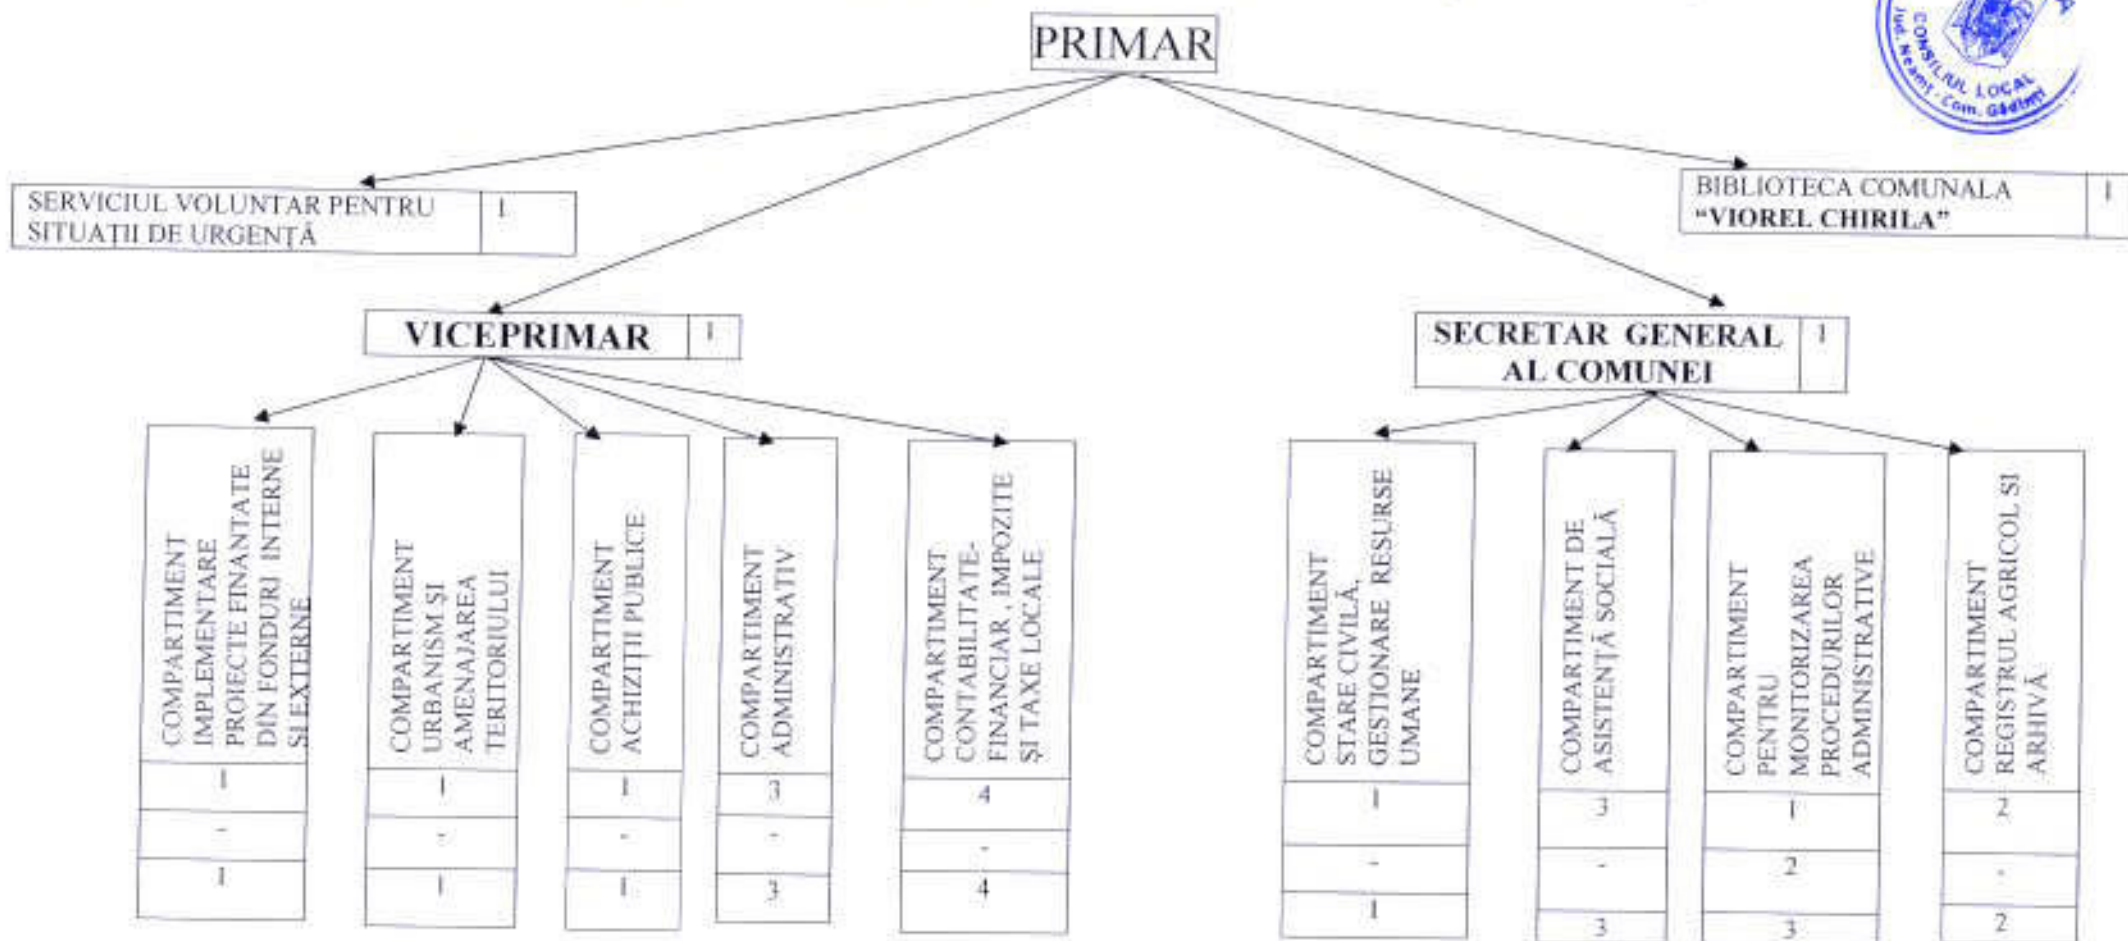

## ORGANIGRAMA COMUNEI GĂDINI, JUDEȚUL NEAMȚ

\* Se aprobă pentru asistenții personali ai persoanelor cu dizabilități un număr de posturi în funcție de necesitățile stabilite prin actele medicale

PRIMAR,  
Vasile BĂBUTĂ